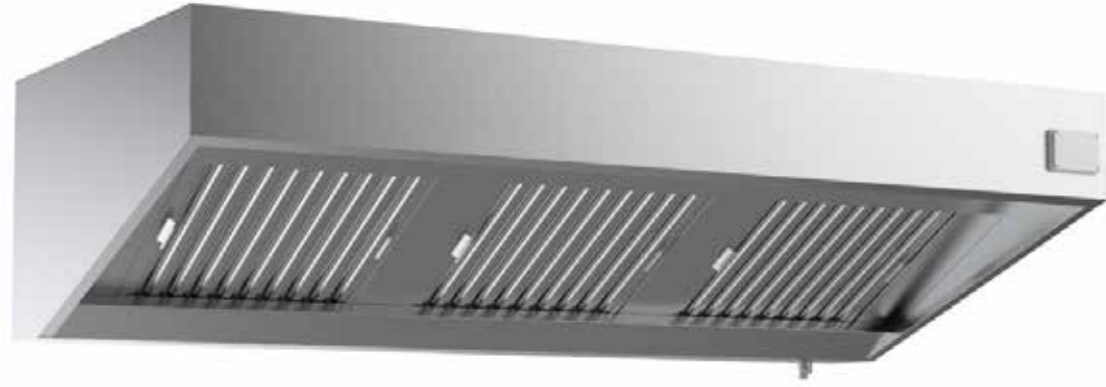

Filter 495x495x25mm 7213.0030 € 44,-

Mounted hood

WALL-MOUNTED HOOD BOX MODEL
WANDKAP DOOSMODEL
WANDHAUBEN DOSEMODELL
HOTTES MURALES MODÈLE DE BOÎTE

DEPTH
950

Model Model Modèle	Length Länge Longueur	Depth Diepte Tiefe Profondeur	Height Hoogte Höhe Hauteur	Filters Filtern Filtres	Lights Verlichting Beleuchtung Lampes	Tap Aftap Fettablasshahn Robinet de vidange	Controller Regelaar Regler Bouton	Fan Motor Motor Moteur	Weight Gewicht Gewicht Poids	Price Prijs Preis Prix
	mm	mm	mm						kg	€
7333.0630	1000	950	400	1	✓	✓	✗	✗	29	353,-
7333.0635	1200	950	400	1	✓	✓	✗	✗	33	441,-
7333.0640	1600	950	400	3	✓	✓	✗	✗	36	499,-
7333.0645	2000	950	400	3	✓	✓	✗	✗	44	612,-
7333.0650	2400	950	400	4	✓	✓	✗	✗	56	715,-
7333.0655	3000	950	400	5	✓	✓	✗	✗	68	857,-

Filter 495x495x25mm 7213.0030 € 44,-

Mounted hood

WALL-MOUNTED HOOD COMPLETE
WANDKAP COMPLEET
WANDHAUBEN KOMPLETT
HOTTES MURALES COMPLET

DEPTH
700

Model Modell Modèle	Length Länge Longueur	Depth Diepte Tiefe Profondeur	Height Hoogte Höhe Hauteur	Power Vermogen Leistung Puissance	Filters Filters Filtres	Lights Verlichting Beleuchtung Lampes	Tap Aftap Fettablasshahn Robinet de vidange	Controller Regelaar Regler Bouton	Fan Motor Moteur	Weight Gewicht Poids	Price Prijs Preis Prix
	mm	mm	mm	V / kW						kg	€
7333.0700	1000	700	520	230V / 0,147kW	2	✓	✓	✓	✓	55	899,-
7333.0705	1200	700	520	230V / 0,147kW	2	✓	✓	✓	✓	60	928,-
7333.0710	1600	700	520	230V / 0,147kW	3	✓	✓	✓	✓	70	956,-
7333.0715	2000	700	520	230V / 0,245kW	4	✓	✓	✓	✓	75	1.180,-
7333.0720	2400	700	520	230V / 0,245kW	4	✓	✓	✓	✓	80	1.312,-
7333.0725	3000	700	520	230V / 0,245kW	6	✓	✓	✓	✓	90	1.436,-